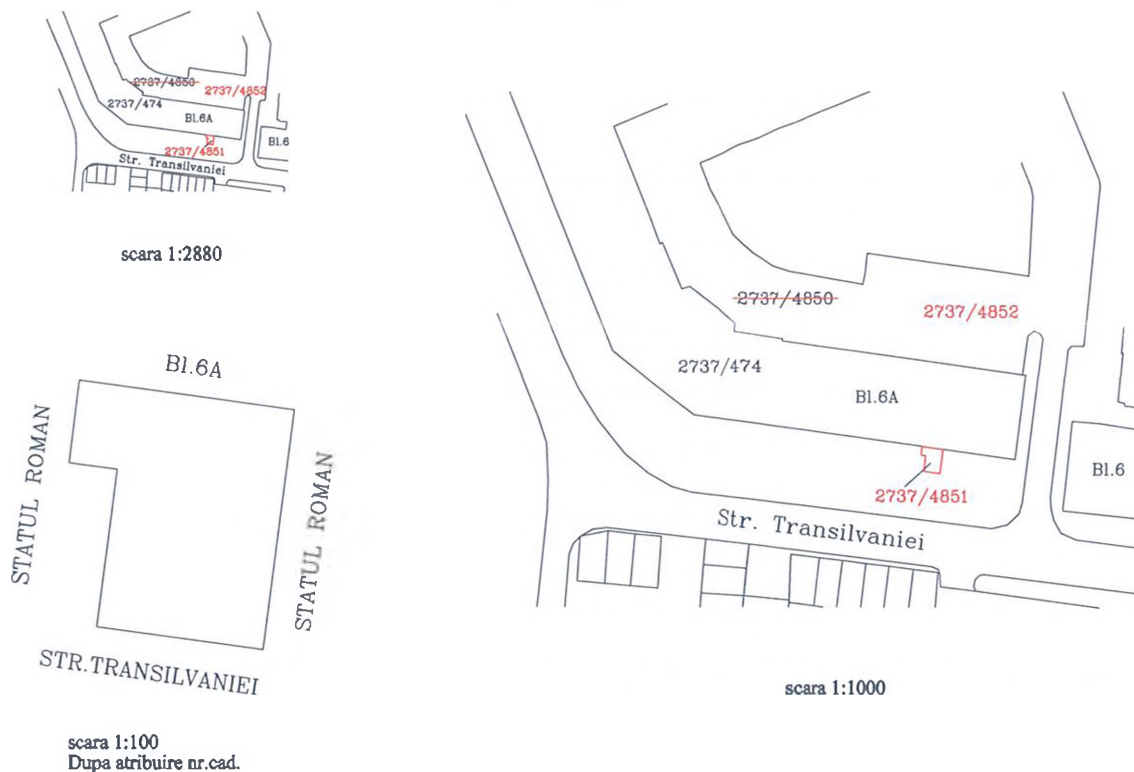

**PLAN DE AMPLASAMENT SI DELIMITARE**

a imobilului cuprins in C.F. nr. 104479 - Baia Mare  
 nr. top: 2737/4850  
 din loc. Baia Mare, str. Transilvaniei, nr. 6A, jud. Maramures  
 U.A.T. BAI A MARE  
 I IMOBIL - INTRAVILAN

scara 1:100  
 Dupa atribuire nr.cad.

**TABEL DE DEZMEMBRARE A IMOBILULUI CUPRINS ÎN C.F. 104479 Baia Mare, NR. TOP. 2737/4850**

INAINTE DE DEZMEMBRARE					DUPA DEZMEMBRARE			
Nr. C.F.	Nr. top.	suprafata		PROPRIETAR	Nr. top.	suprafata		PROPRIETARI
		Ha.	mp.			Ha.	mp.	
104479	2737/4850	115	0798	Statul Roman	2737/4851	-	8	domeniul privat al Municipiului Baia Mare
					2737/4852	115	0790	Statul Roman
<b>TOTAL:</b>		<b>115</b>	<b>0798</b>			<b>115</b>	<b>0798</b>	

**DUPA ATRIBUIRE NR. CADASTRAL**

Nr. top. componente	suprafata mp.	PROPRIETAR	Nr. cadastral	supraf. mp.
2737/4851	8	domeniul privat al Municipiului Baia Mare		8

Data: 06.03.2024

Executant: |  
 Aut. Seria RC